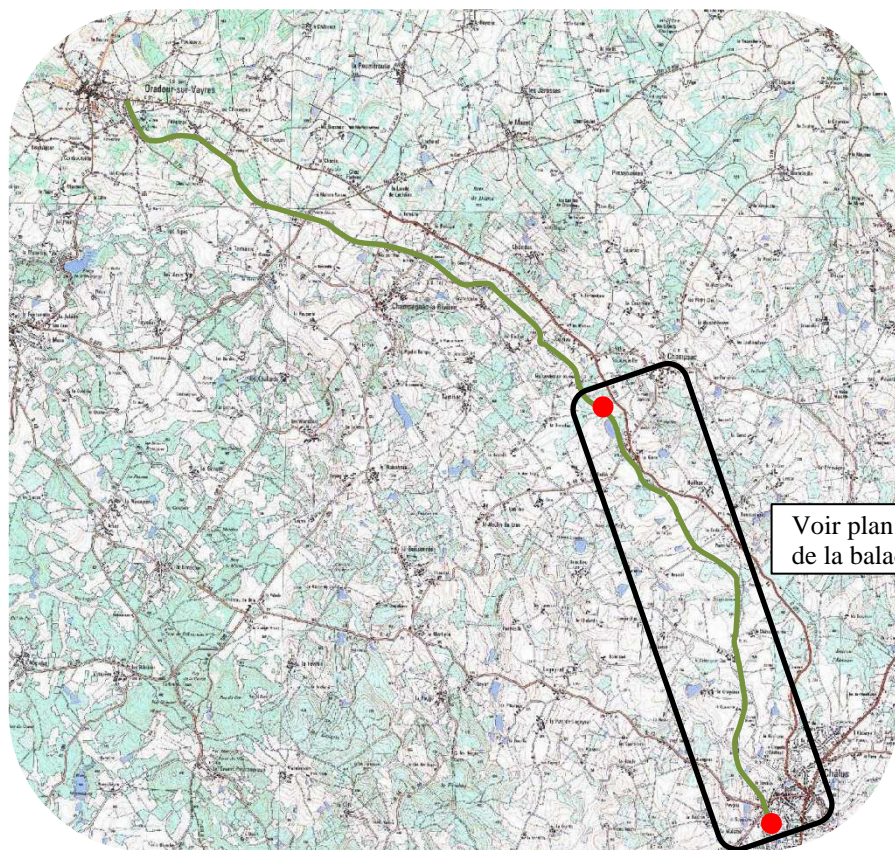

Balade Nature Audio

Printemps – Été – Automne

- Promenade accessible à tous d'une distance de 6 km,
- 7 étapes vous permettent d'avoir un regard particulier sur la nature et l'environnement qui vous entoure.

Voir plan et étapes de la balade nature

Départ Balade Nature Audio
Pôle multimodal
Gare de Châlus

Fin de la balade audio