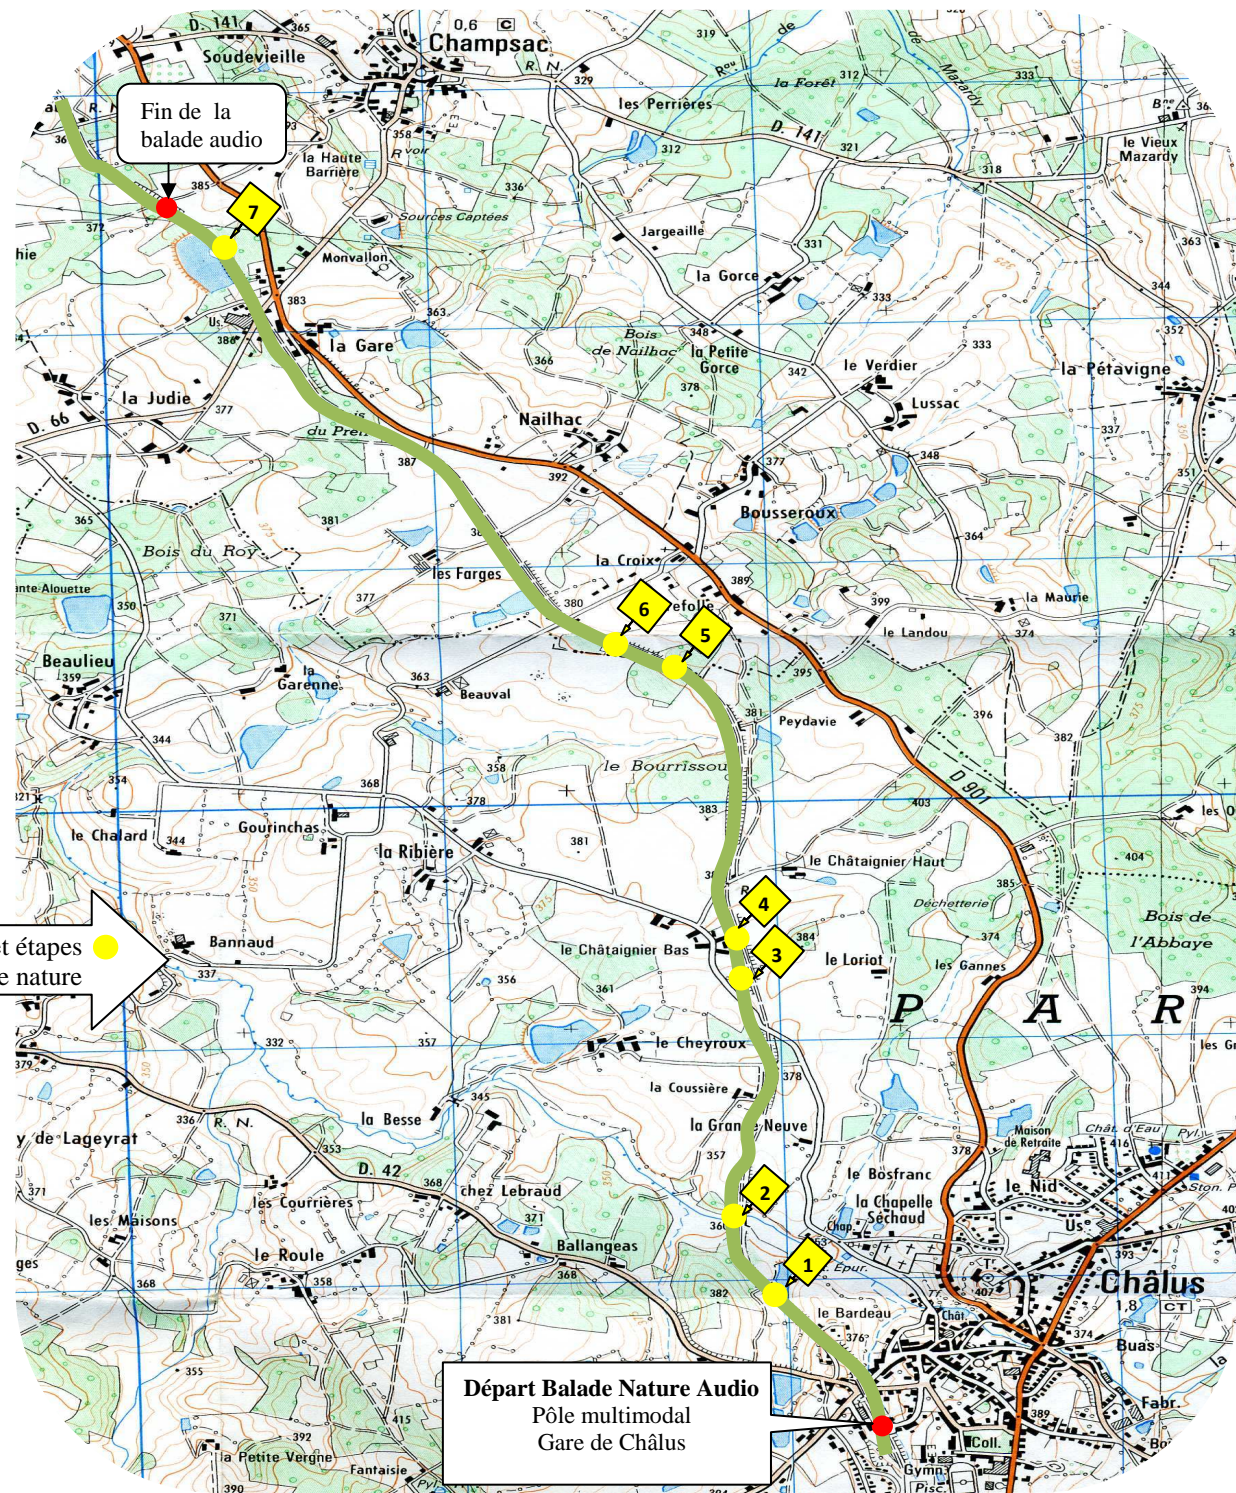

Balade Nature Audio

Printemps – Été – Automne

- Promenade accessible à tous d'une distance de 6 km,
- 7 étapes vous permettent d'avoir un regard particulier sur la nature et l'environnement qui vous entoure.

Voir plan et étapes de la balade nature

Départ Balade Nature Audio
Pôle multimodal
Gare de Châlus

Fin de la balade audio